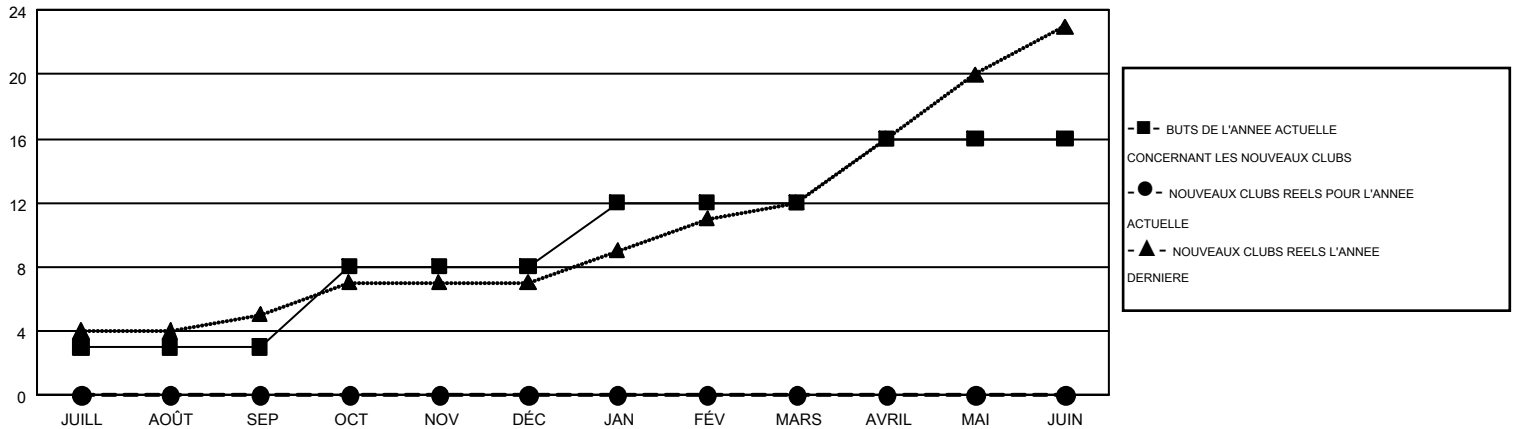

# GMT MONTHLY MEMBERSHIP PROGRESS REPORT

Results as of: 7/31/2018

Multiple District 403

LOCATION: GABON REPUBLIC

GMT: NORBERT BATIONO

RC EME 6-Afr

Clubs				Membres			
RESULTATS POUR 2018-2019				RESULTATS POUR 2018-2019			
TRIMESTRE	BUT CONCERNANT LES NOUVEAUX CLUBS	NOUVEAUX CLUBS	CLUBS ANNULÉS	TRIMESTRE	OBJECTIF DE CROISSANCE NETTE DE L'EFFECTIF	CROISSANCE ACTUELLE DE L'EFFECTIF	TOTAL DES MEMBRES RADIES (y compris les transferts)
JUILL/AOÛT/SEP	3	0	0	JUILL/AOÛT/SEP	229	19	32
OCT/NOV/DÉC	5	0	0	OCT/NOV/DÉC	167	0	0
JAN/FÉV/MARS	4	0	0	JAN/FÉV/MARS	150	0	0
AVRIL/MAI/JUIN	4	0	0	AVRIL/MAI/JUIN	154	0	0

BUTS ET NOUVEAUX CLUBS REELS - CUMULATIF

BUTS ET MEMBRES REELS - CUMULATIF

CLUBS RADIES: 0	12 CLUBS OF 281 ONT AJOUTE 1 OU PLUSIEURS NOUVEAUX MEMBRES	<b>DISTRIBUTION PAR SEXE</b>
		HOMME 5,095 (71.75%)
		FEMME 2,006 (28.25%)
<b>MEMBRES RADIES</b>	<a href="#">CLIQUEZ ICI POUR LES INFORMATIONS CUMULATIVES SUR LES EFFECTIFS</a>	<b>NOMBRE TOTAL DE MEMBRES</b> 162
DECEDE 1		D'UNITÉS FAMILIALES
CLUB ANNULÉ 0		MEMBRES DE FAMILLE QUI RÉGLEMENT 85
AUTRE 31		LA MOITIÉ DES COTISATIONS
<b>TOTAL 32</b>		