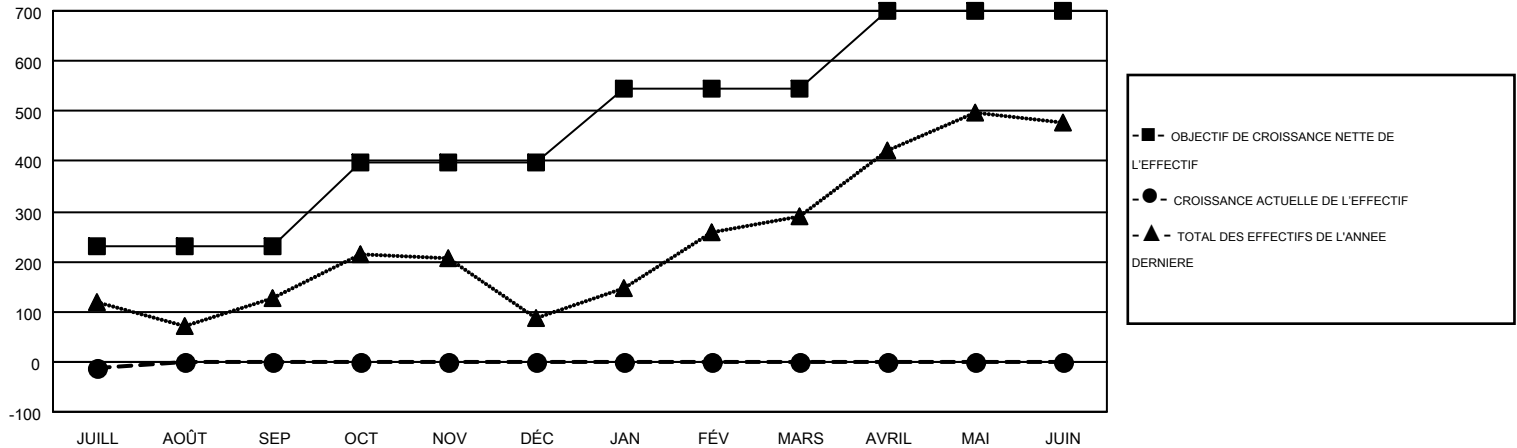

BUTS ET MEMBRES REELS - CUMULATIF

CLUBS RADIES: 0	12 CLUBS OF 281 ONT AJOUTE 1 OU PLUSIEURS NOUVEAUX MEMBRES	DISTRIBUTION PAR SEXE
		HOMME 5,095 (71.75%)
		FEMME 2,006 (28.25%)
MEMBRES RADIES	CLIQUEZ ICI POUR LES INFORMATIONS CUMULATIVES SUR LES EFFECTIFS	NOMBRE TOTAL DE MEMBRES 162
DECEDE 1		D'UNITÉS FAMILIALES
CLUB ANNULÉ 0		MEMBRES DE FAMILLE QUI RÉGLEMENT 85
AUTRE 31		LA MOITIÉ DES COTISATIONS
TOTAL 32